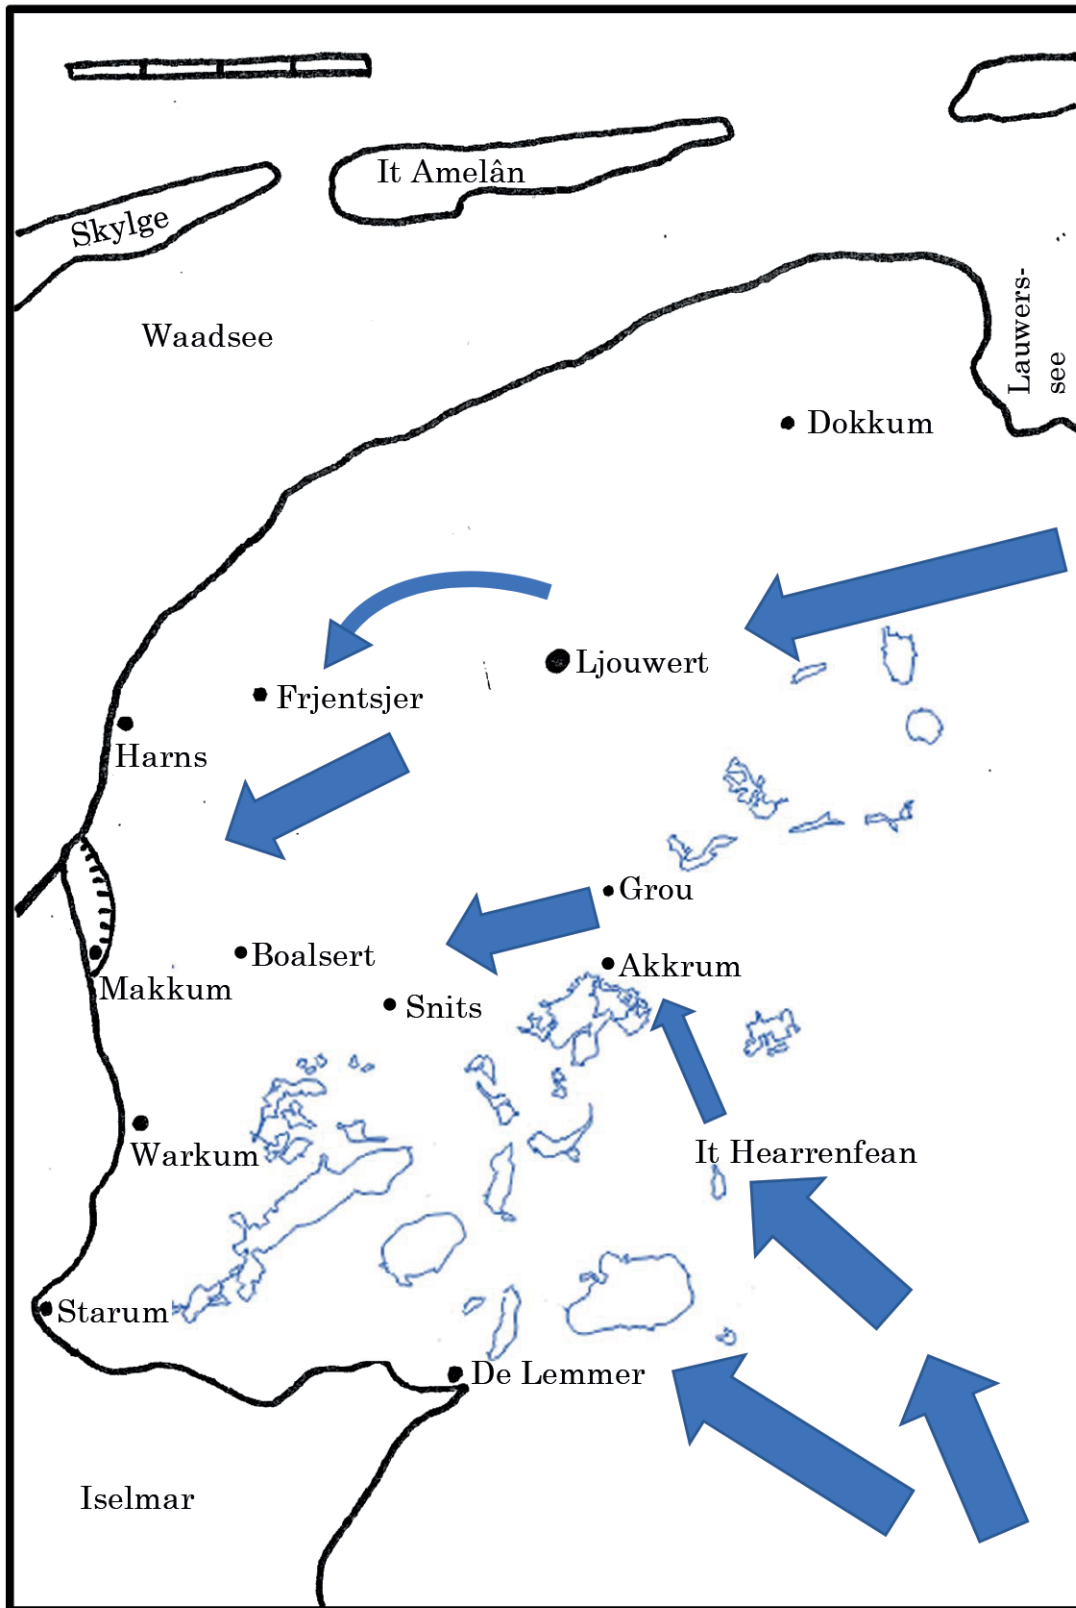

Dútske opmars troch Fryslân – maaie 1940

De Wûnsstelling

Fryske marren

Beweging fan it Dútske leger

Kaartsje basearre op kaartsjes en ynformaasje út it boek 'Afsluitdijk 1940' E. H. Brongers